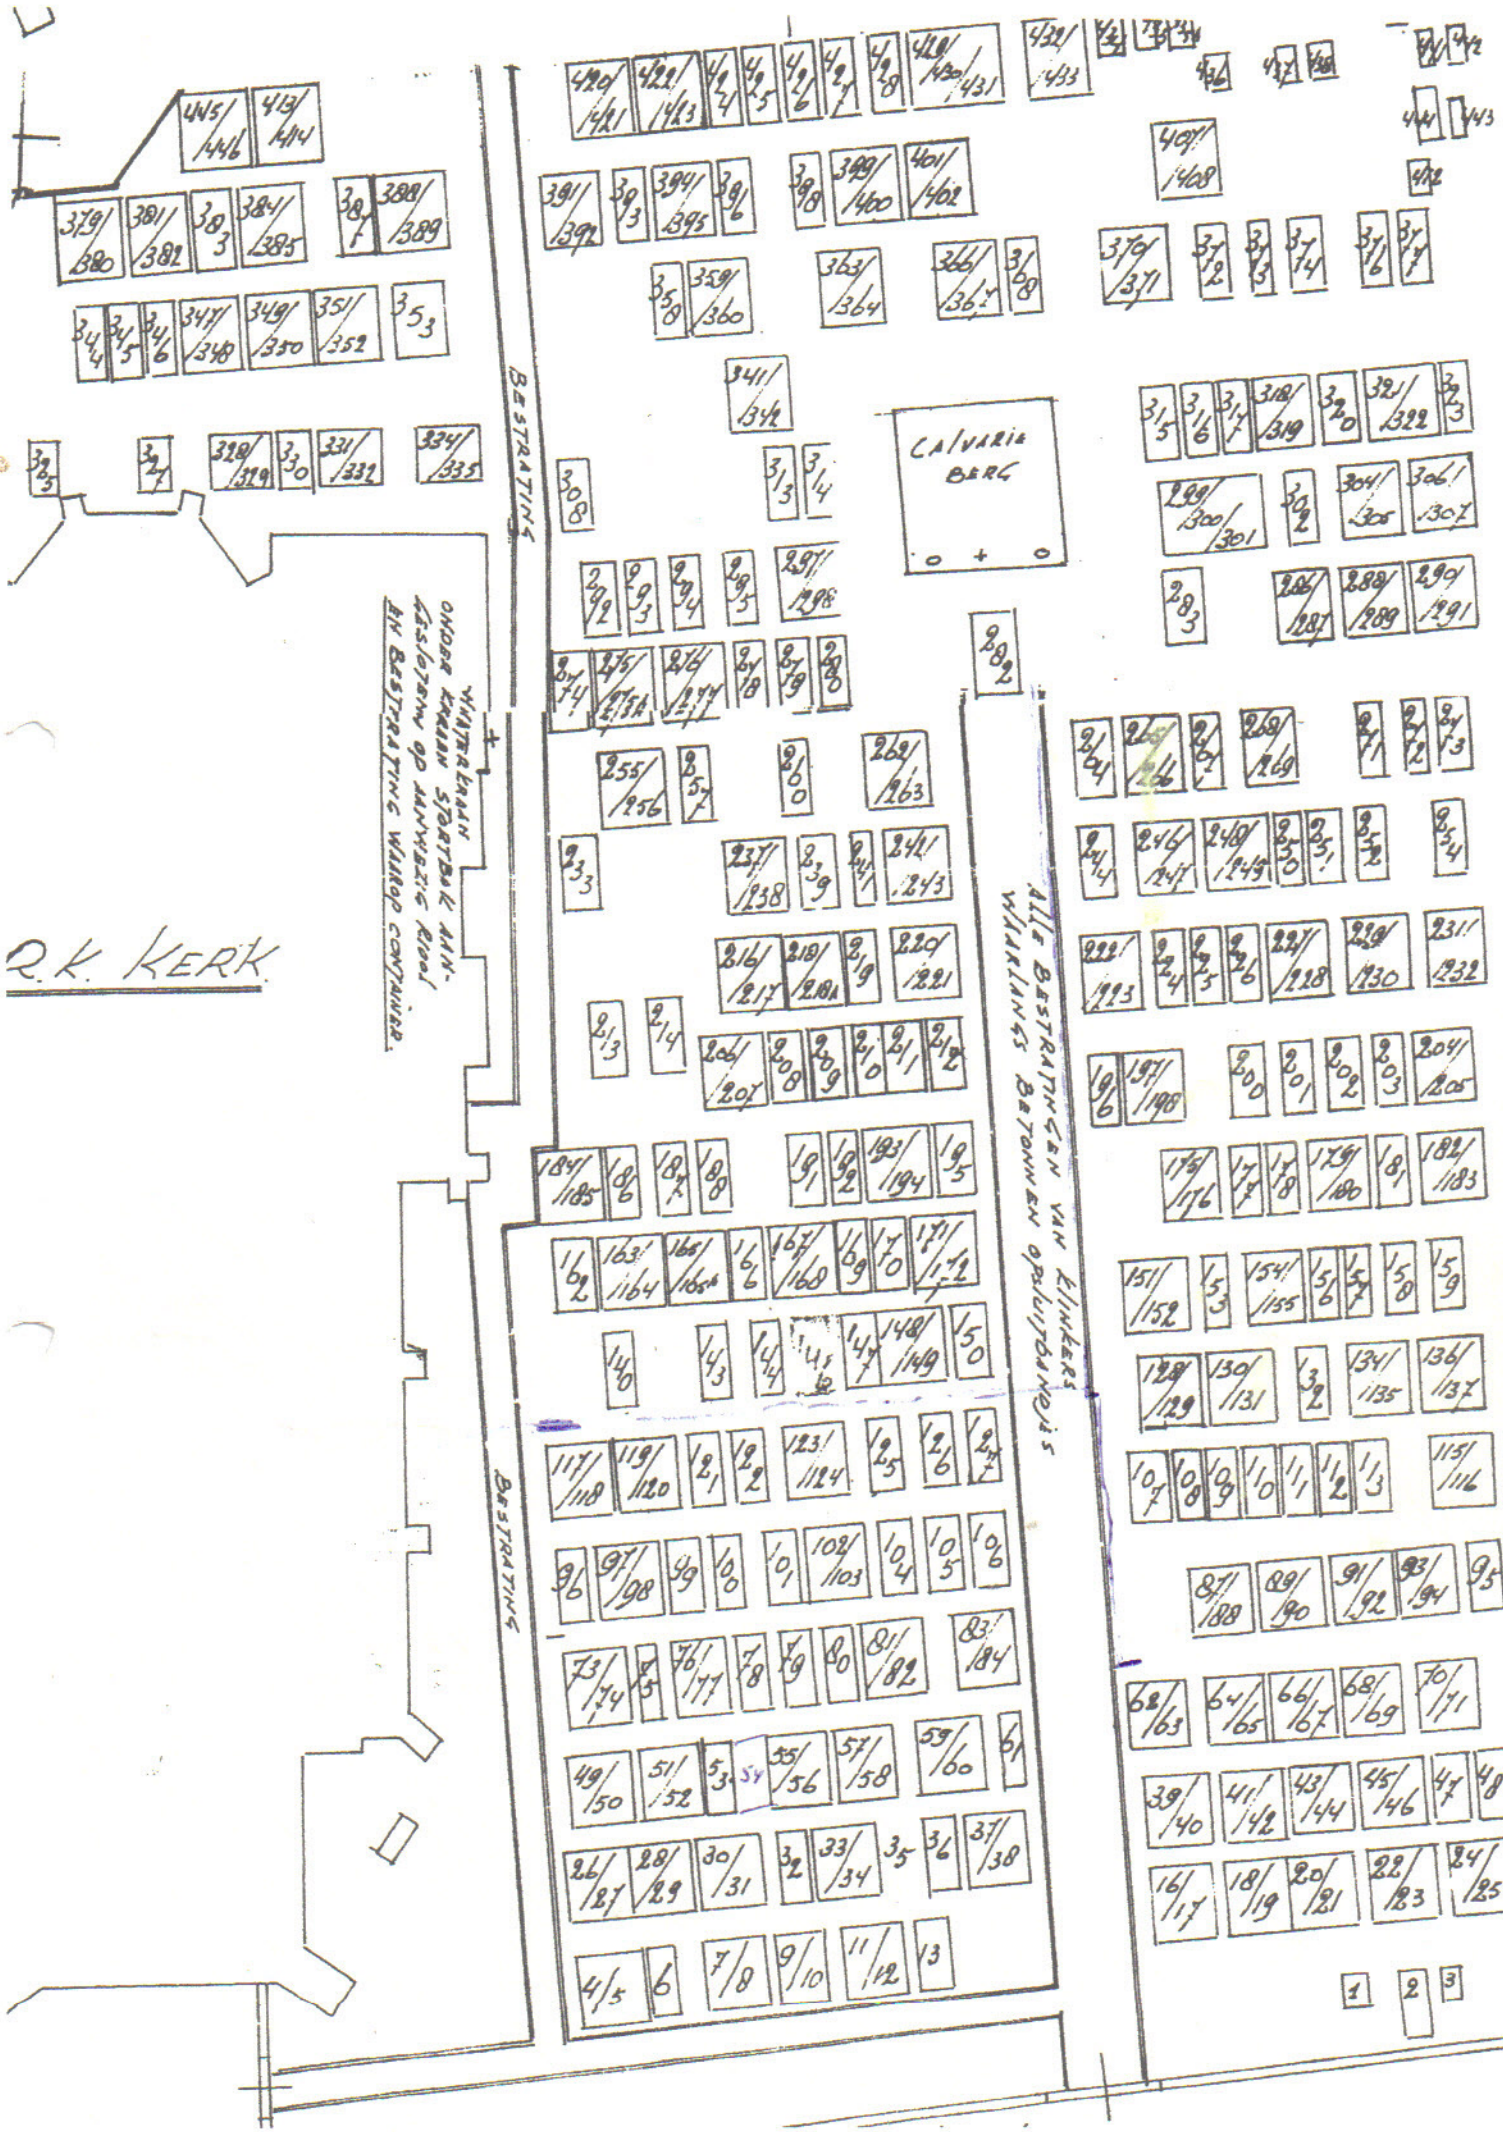

R.K. KERK

WINTERKRAAN
ONDER KRAAN STARTBAAR BIN-
Asselopen op aanvraag Rood-
EN BASTRATINGS WILLOOP CONTAINER.

CALVARIA
BERC
+ +

ALLE BASTRATINGS EN
WINTERKRAANEN VAN LINKERS
OPRECHTINGEN

1 2 3