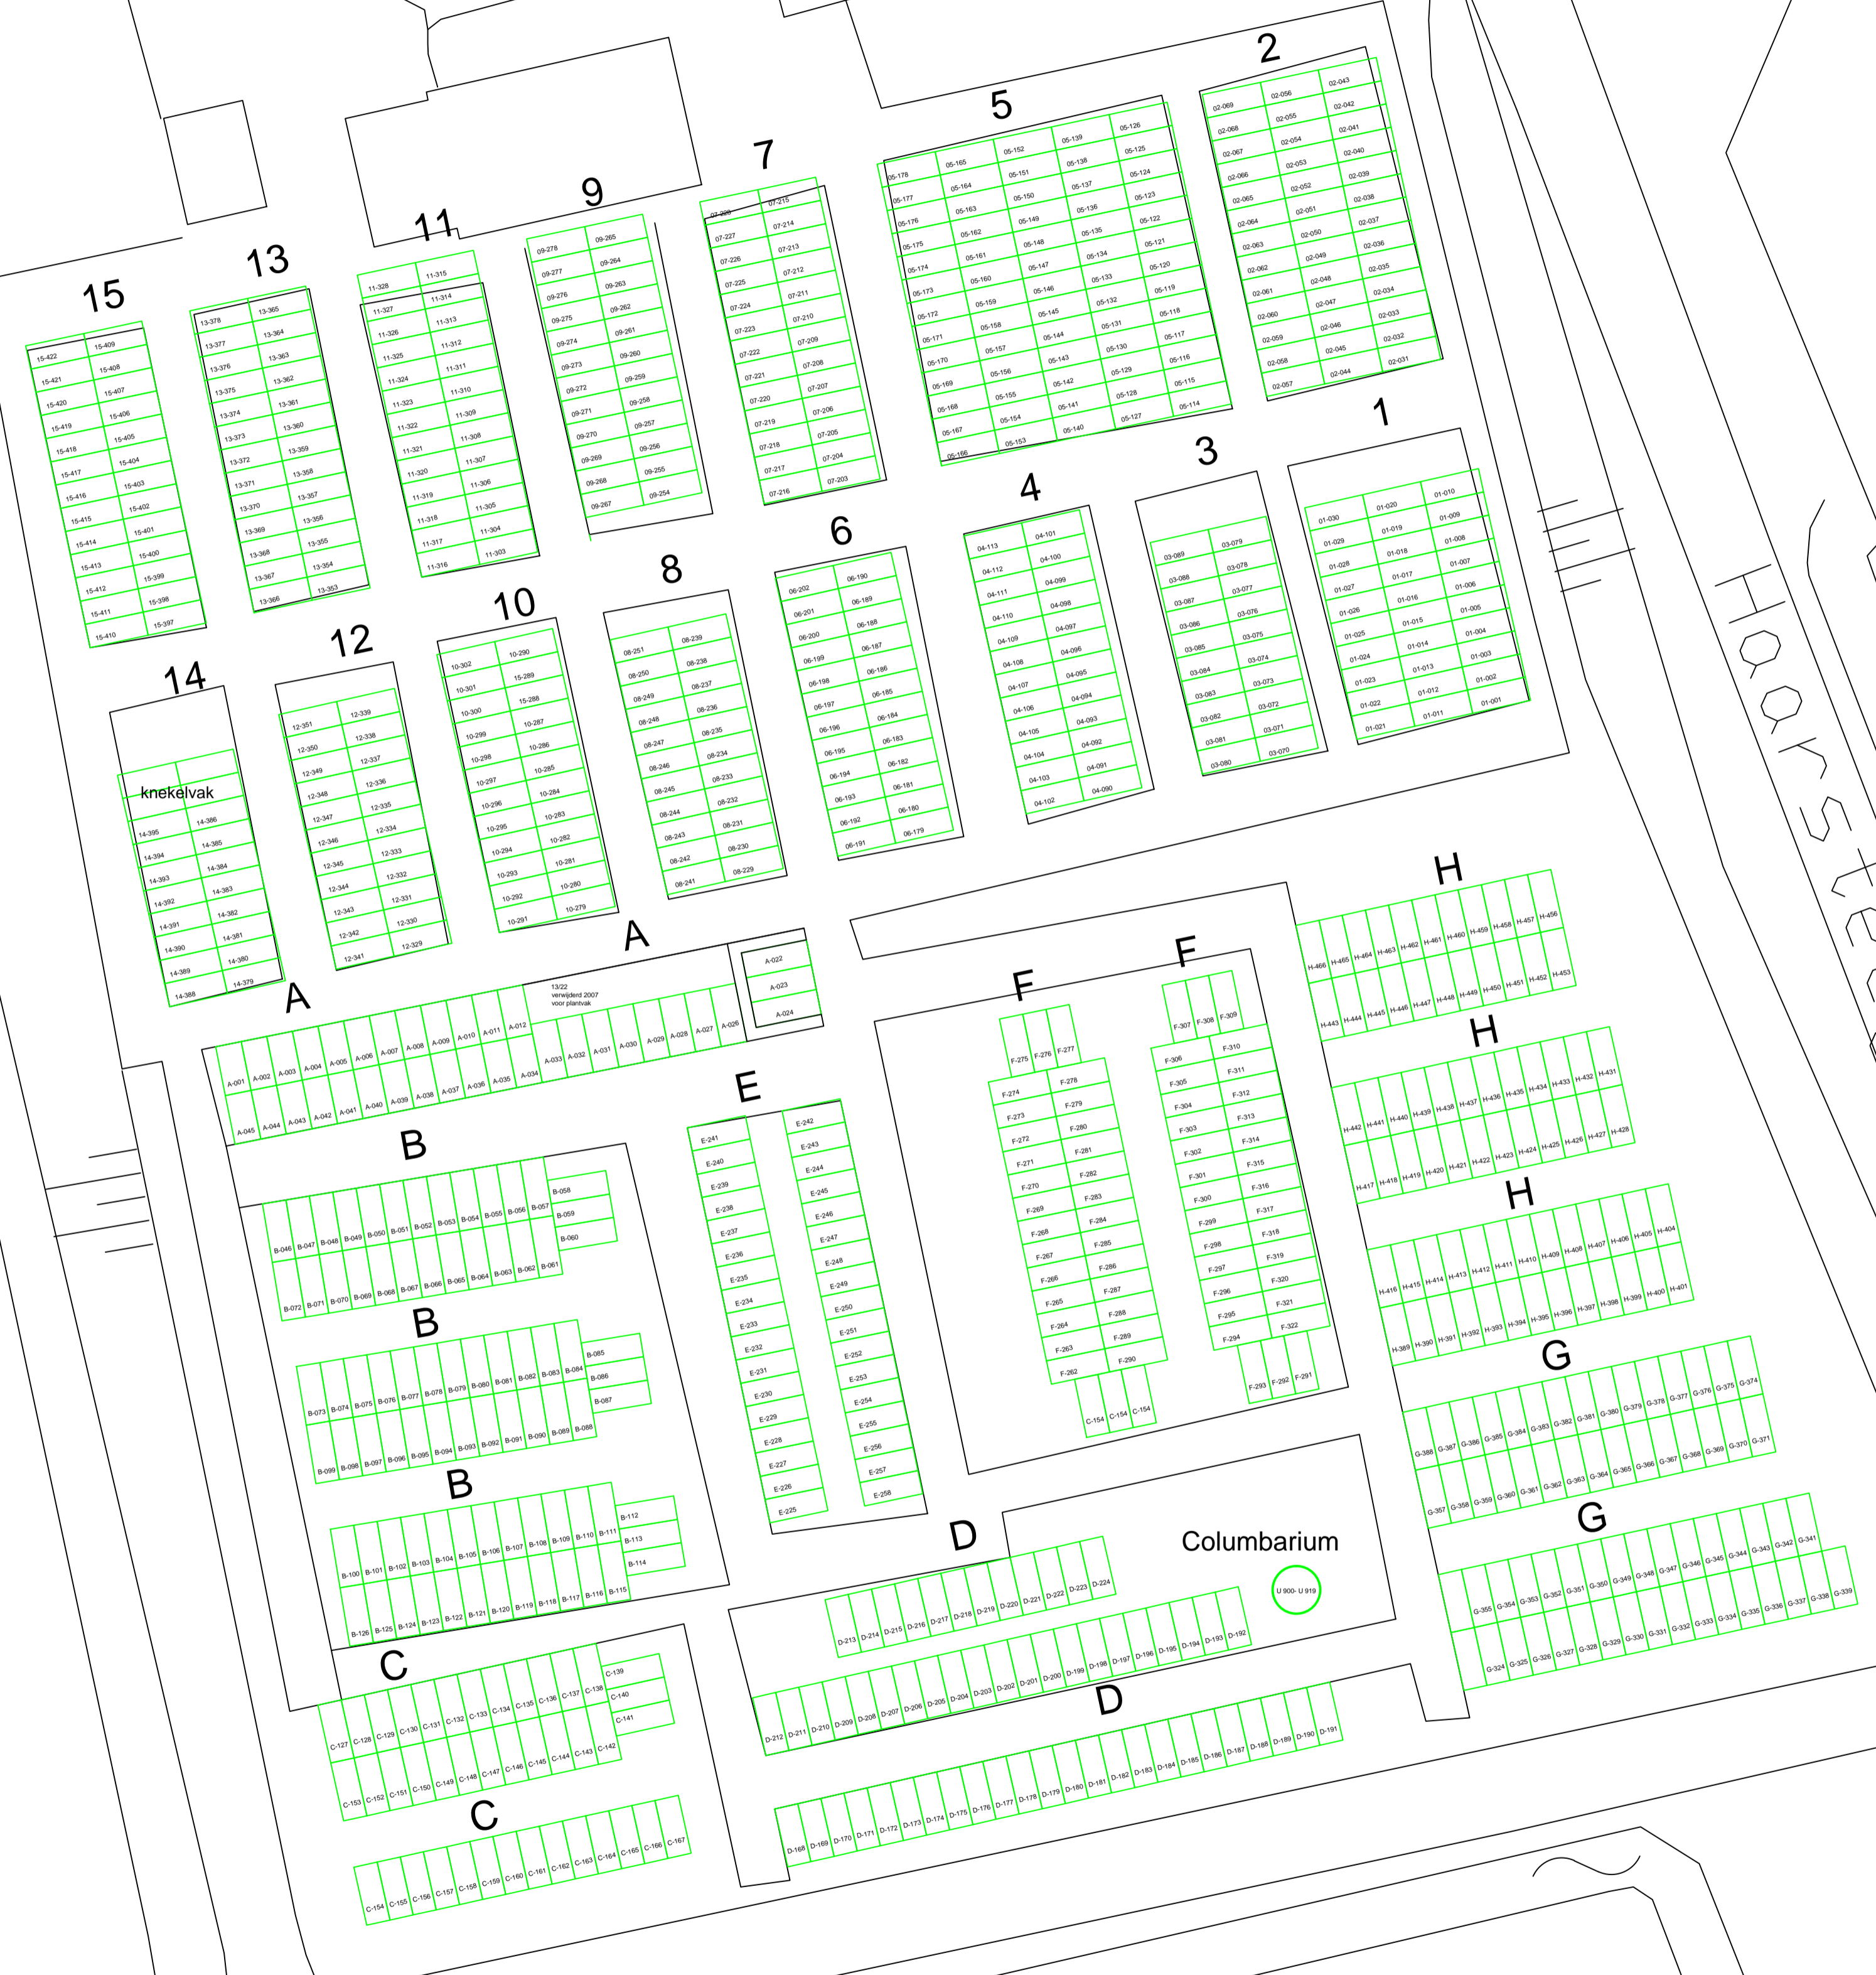

Liesveld

Haarssteeg

Algemene begraafplaats Groot-Ambers

 Melkwegplein 1 2971 VR Bleskensgraaf Telefoon 0184-805000 info@dewaardwerk.nl www.dewaardwerk.nl	Getekend	BJ	Datum	mei 2004
	Schaal	1:200	Wijz.	A
	Besteksnr.		Wijz.	B
	Formaat	A1	Wijz.	C

De Waard werkt voor de gemeenten
Grafstroom Liesveld Nieuw-Lekkerland

grafindeling

AUTOCAD 2009